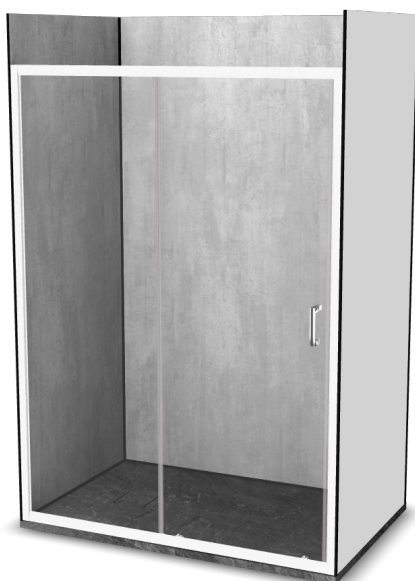

Vinova Equi 90x100

Réf: HA28LWB1A

<https://www.roth-france.fr>

HA28LWB1A

CODE

LIBELLÉ

PPHT

1422000019 Espace de douche Vinova Equi 90x100 composé de :

2182.000 EUR

une paroi de douche EI CL2 finition Blanc

un receveur Natura SH Ardoxyde de dimensions 1000x900x36 mm

les panneaux muraux PREPANEL Beton Gris

les profilés, connecteurs et bouchons Noir

Retrouvez votre configuration