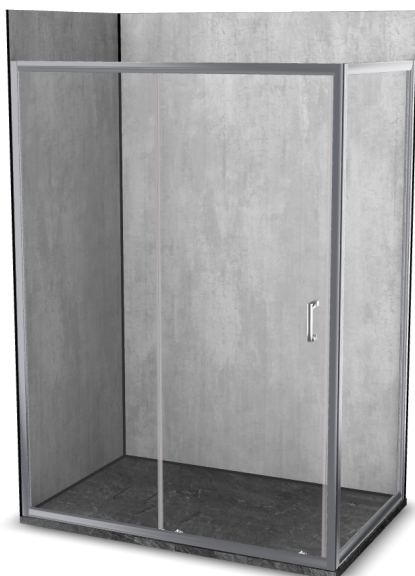

Vinova Equi 90x100

Réf: HA28LSB2A

<https://www.roth-france.fr>

HA28LSB2A

CODE

LIBELLÉ

PPHT

1422000019 Espace de douche Vinova Equi 90x100 composé de :

2182.000 EUR

une paroi de douche EI CL2 finition Argent Poli

une paroi EI FIX finition Argent Poli pour le montage en angle

un receveur Natura SH Ardoxyde de dimensions 1000x900x36 mm

les panneaux muraux PREPANEL Beton Gris

les profilés, connecteurs et bouchons Noir

Retrouvez votre configuration

Scannez-moi !