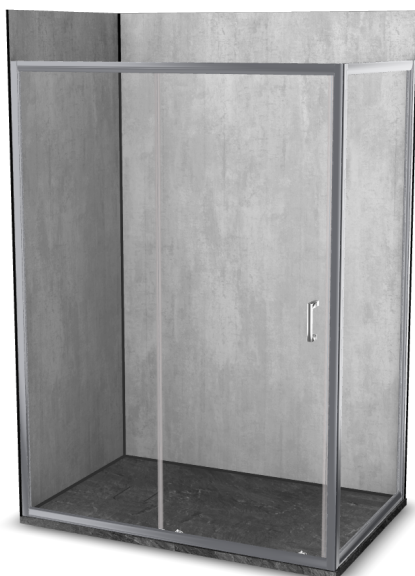

Vinova Cariba 90x100

Réf: HA13PBW3A

<https://www.roth-france.fr>

HA13PBW3A

CODE

LIBELLÉ

PPHT

1422000007 Espace de douche Vinova Cariba 90x100 composé de :

2352.000 EUR

une paroi de douche CI C2R finition Noir Soft

une paroi CI C2L finition Noir Soft pour le montage en acces angle

un receveur Natura SH Ardoxyde de dimensions 1000x900x36 mm

les panneaux muraux PREPANEL Beton Gris

les profilés, connecteurs et bouchons Blanc

Retrouvez votre configuration

Scannez-moi !