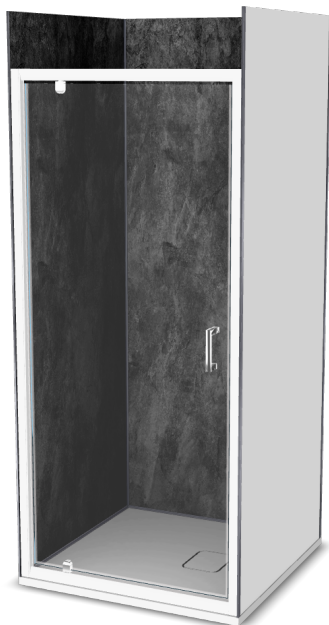

**Vinova Equi 90x90**

Réf: GW32LWS1B

<https://www.roth-france.fr>

GW32LWS1B

**CODE****LIBELLÉ****PPHT**

1422000018 Espace de douche Vinova Equi 90x90 composé de :

**1851.000 EUR***une paroi de douche **EI PIV** finition Blanc**un receveur **Natura SH Soft White** de dimensions 900x900x36 mm**les **panneaux muraux PREPANEL** Beton Noir**les profilés, connecteurs et bouchons Argent*