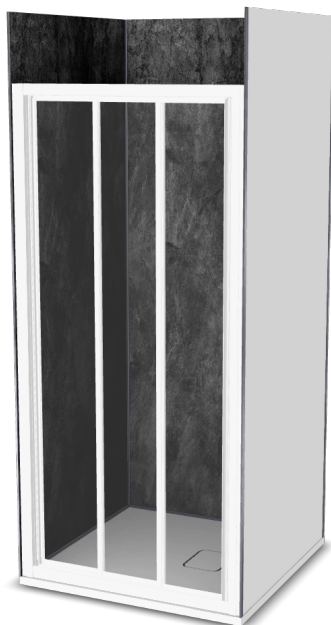

## Vinova Equi 90x90

Réf: GW29LWS1B

<https://www.roth-france.fr>

GW29LWS1B

CODE

LIBELLÉ

PPHT

1422000018 Espace de douche Vinova Equi 90x90 composé de :

**1851.000 EUR**

*une paroi de douche **EI CL3** finition Blanc*

*un receveur **Natura SH Soft White** de dimensions 900x900x36 mm*

*les **panneaux muraux PREPANEL** Beton Noir*

*les profilés, connecteurs et bouchons Argent*