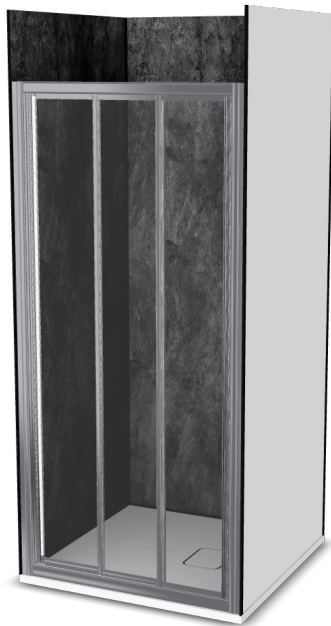

Vinova Equi 90x90

Réf: GW29LSB1B

<https://www.roth-france.fr>

GW29LSB1B

CODE

LIBELLÉ

PPHT

1422000018 Espace de douche Vinova Equi 90x90 composé de :

1851.000 EUR

une paroi de douche EI CL3 finition Argent Poli

un receveur Natura SH Soft White de dimensions 900x900x36 mm

les panneaux muraux PREPANEL Beton Noir

les profilés, connecteurs et bouchons Noir