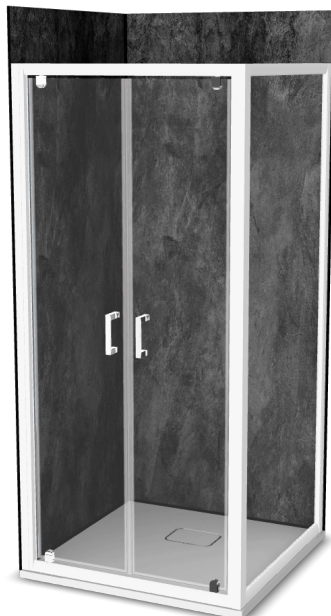

Vinova Equi 90x90

Réf: GW26LWB2B

<https://www.roth-france.fr>

GW26LWB2B

CODE	LIBELLÉ	PPHT
------	---------	------

1422000018 Espace de douche Vinova Equi 90x90 composé de :

1851.000 EUR

une paroi de douche EI 2BT finition Blanc

une paroi EI FIX finition Blanc pour le montage en angle

un receveur Natura SH Soft White de dimensions 900x900x36 mm

les panneaux muraux PREPANEL Beton Noir

les profilés, connecteurs et bouchons Noir

Retrouvez votre configuration