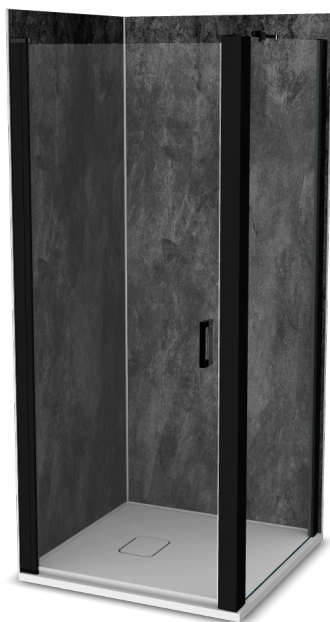

Vinova Cariba 90x90

Réf: GW23LBW2B

<https://www.roth-france.fr>

GW23LBW2B

CODE**LIBELLÉ****PPHT**

1422000006 Espace de douche Vinova Cariba 90x90 composé de :

2259.000 EUR*une paroi de douche CI PIV finition Noir Soft**une paroi CI FXP finition Noir Soft pour le montage en angle**un receveur Natura SH Soft White de dimensions 900x900x36 mm**les panneaux muraux PREPANEL Beton Noir**les profilés, connecteurs et bouchons Blanc*