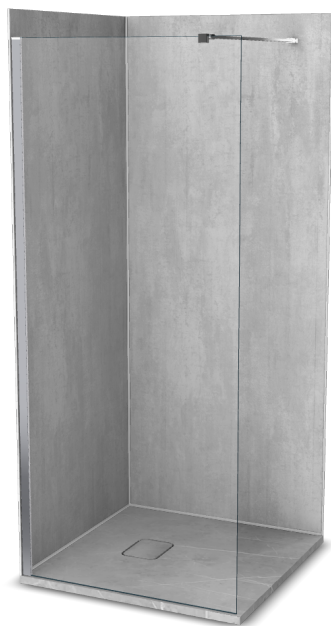

Vinova walk-in 90x90

Réf: GV33LSW4A

<https://www.roth-france.fr>

GV33LSW4A

CODE**LIBELLÉ****PPHT**

1422000030 Espace de douche Vinova walk-in 90x90 composé de :

1511.000 EUR*une paroi de douche EI TWF finition Argent Poli**un receveur Natura SH Gris Veine de dimensions 900x900x36 mm**les panneaux muraux PREPANEL Beton Gris**les profilés, connecteurs et bouchons Blanc*