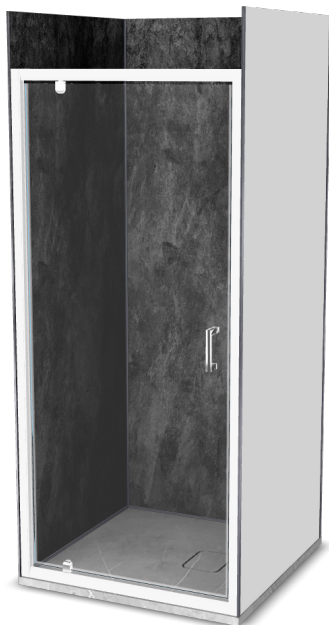

**Vinova Equi 90x90**

Réf: GV32LWS1B

<https://www.roth-france.fr>

GV32LWS1B

**CODE****LIBELLÉ****PPHT**

1422000018 Espace de douche Vinova Equi 90x90 composé de :

**1851.000 EUR***une paroi de douche **EI PIV** finition Blanc**un receveur **Natura SH Gris Veine** de dimensions 900x900x36 mm**les **panneaux muraux PREPANEL** Beton Noir**les profilés, connecteurs et bouchons Argent*