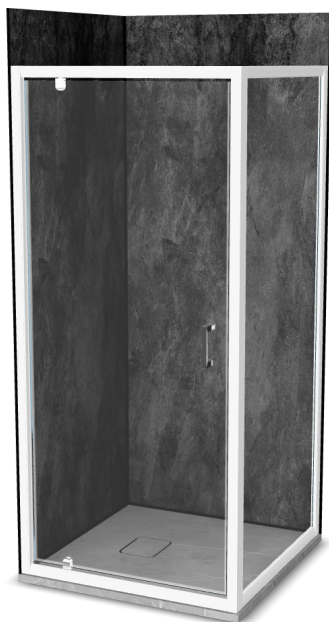

**Vinova Equi 90x90**

Réf: GV32LWB2B

<https://www.roth-france.fr>

GV32LWB2B

**CODE****LIBELLÉ****PPHT**

1422000018 Espace de douche Vinova Equi 90x90 composé de :

**1851.000 EUR***une paroi de douche **EI PIV** finition Blanc**une paroi **EI FIX** finition Blanc pour le montage en angle**un receveur **Natura SH Gris Veine** de dimensions 900x900x36 mm**les panneaux muraux **PREPANEL Beton Noir****les profilés, connecteurs et bouchons Noir*