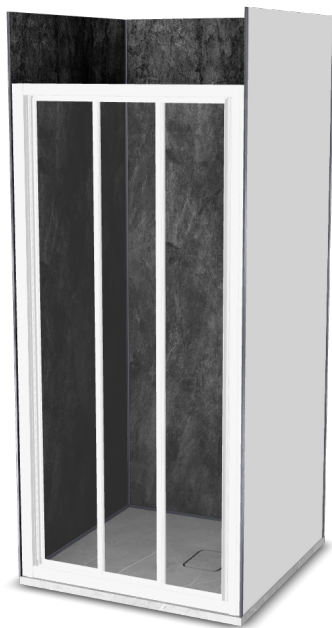

Vinova Equi 90x90

Réf: GV29LWS1B

<https://www.roth-france.fr>

GV29LWS1B

CODE**LIBELLÉ****PPHT**

1422000018 Espace de douche Vinova Equi 90x90 composé de :

1851.000 EUR*une paroi de douche **EI CL3** finition Blanc**un receveur **Natura SH Gris Veine** de dimensions 900x900x36 mm**les **panneaux muraux PREPANEL** Beton Noir**les profilés, connecteurs et bouchons Argent*