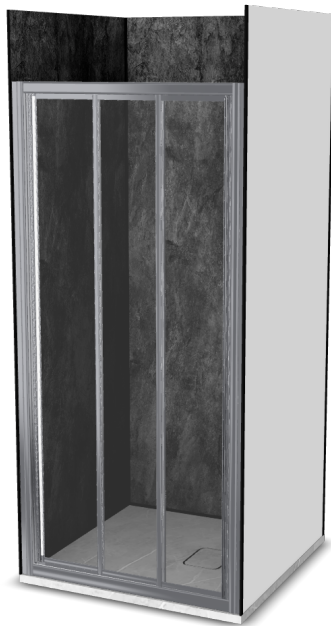

Vinova Equi 90x90

Réf: GV29LSB1B

<https://www.roth-france.fr>

GV29LSB1B

CODE**LIBELLÉ****PPHT**

1422000018 Espace de douche Vinova Equi 90x90 composé de :

1851.000 EUR*une paroi de douche EI CL3 finition Argent Poli**un receveur Natura SH Gris Veine de dimensions 900x900x36 mm**les panneaux muraux PREPANEL Beton Noir**les profilés, connecteurs et bouchons Noir*