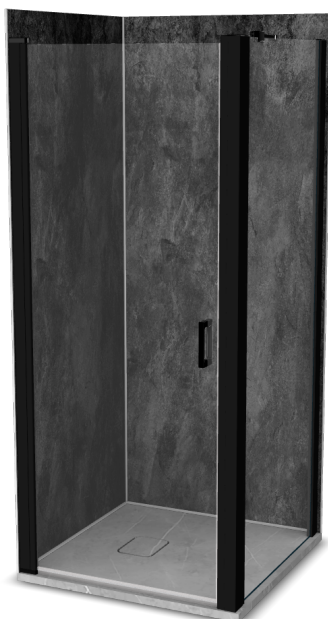

Vinova Cariba 90x90

Réf: GV23LBW2B

<https://www.roth-france.fr>

GV23LBW2B

CODE**LIBELLÉ****PPHT**

1422000006 Espace de douche Vinova Cariba 90x90 composé de :

2259.000 EUR*une paroi de douche CI PIV finition Noir Soft**une paroi CI FXP finition Noir Soft pour le montage en angle**un receveur Natura SH Gris Veine de dimensions 900x900x36 mm**les panneaux muraux PREPANEL Beton Noir**les profilés, connecteurs et bouchons Blanc* **Retrouvez votre configuration****Scannez-moi !**