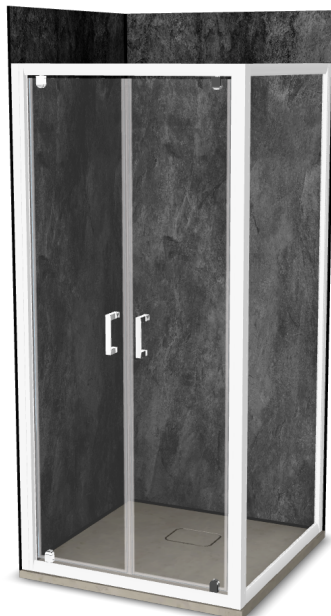

Vinova Equi 90x90

Réf: GG26LWB2B

<https://www.roth-france.fr>

GG26LWB2B

CODE**LIBELLÉ****PPHT**

1422000018 Espace de douche Vinova Equi 90x90 composé de :

1851.000 EUR*une paroi de douche EI 2BT finition Blanc**une paroi EI FIX finition Blanc pour le montage en angle**un receveur Natura SH Greyge de dimensions 900x900x36 mm**les panneaux muraux PREPANEL Beton Noir**les profilés, connecteurs et bouchons Noir*