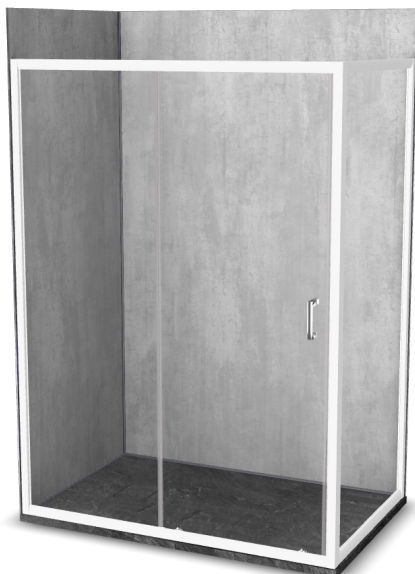

Vinova Equi 80x160

Réf: FA28LWS2A

<https://www.roth-france.fr>

FA28LWS2A

CODE**LIBELLÉ****PPHT**

1422000017 Espace de douche Vinova Equi 80x160 composé de :

2768.000 EUR*une paroi de douche EI CL2 finition Blanc**une paroi EI FIX finition Blanc pour le montage en angle**un receveur Natura SH Ardoxyde de dimensions 1600x800x36 mm**les panneaux muraux PREPANEL Beton Gris**les profilés, connecteurs et bouchons Argent***Retrouvez votre configuration****Scannez-moi !**