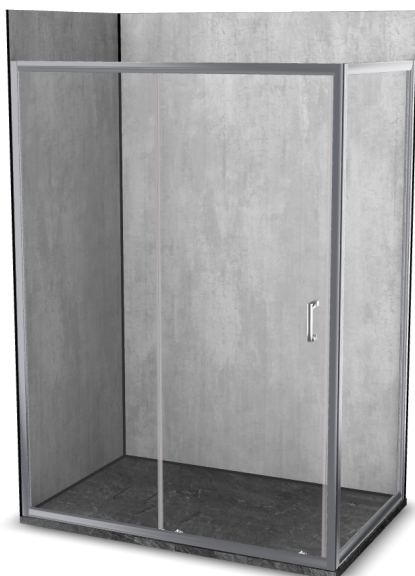

Vinova Equi 80x140

Réf: EA28LSB2A

<https://www.roth-france.fr>

EA28LSB2A

CODE

LIBELLÉ

PPHT

1422000016 Espace de douche Vinova Equi 80x140 composé de :

2434.000 EUR

une paroi de douche EI CL2 finition Argent Poli

une paroi EI FIX finition Argent Poli pour le montage en angle

un receveur Natura SH Ardoxyde de dimensions 1400x800x36 mm

les panneaux muraux PREPANEL Beton Gris

les profilés, connecteurs et bouchons Noir

Retrouvez votre configuration

Scannez-moi !