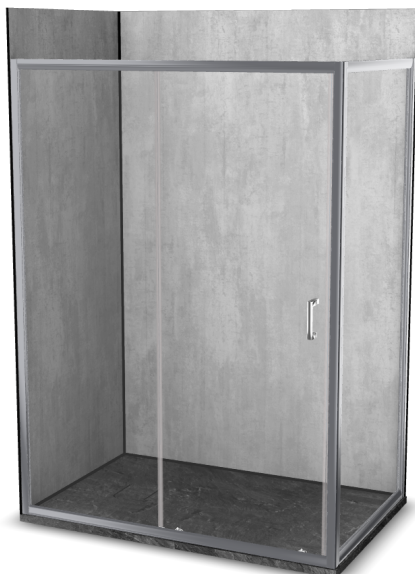

Vinova Equi 80x120

Réf: DA28LSB2A

<https://www.roth-france.fr>

DA28LSB2A

CODE

LIBELLÉ

PPHT

1422000015 Espace de douche Vinova Equi 80x120 composé de :

2038.000 EUR

une paroi de douche EI CL2 finition Argent Poli

une paroi EI FIX finition Argent Poli pour le montage en angle

un receveur Natura SH Ardoxyde de dimensions 1200x800x36 mm

les panneaux muraux PREPANEL Beton Gris

les profilés, connecteurs et bouchons Noir

Retrouvez votre configuration

Scannez-moi !