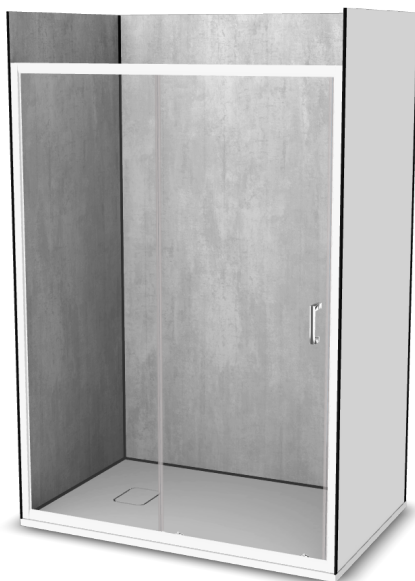

Vinova Equi 80x100

Réf: CW28LWB1A

<https://www.roth-france.fr>

CW28LWB1A

CODE

LIBELLÉ

PPHT

1422000014 Espace de douche Vinova Equi 80x100 composé de :

1843.000 EUR

une paroi de douche EI CL2 finition Blanc

un receveur Natura SH Soft White de dimensions 1000x800x36 mm

les panneaux muraux PREPANEL Beton Gris

les profilés, connecteurs et bouchons Noir

Retrouvez votre configuration