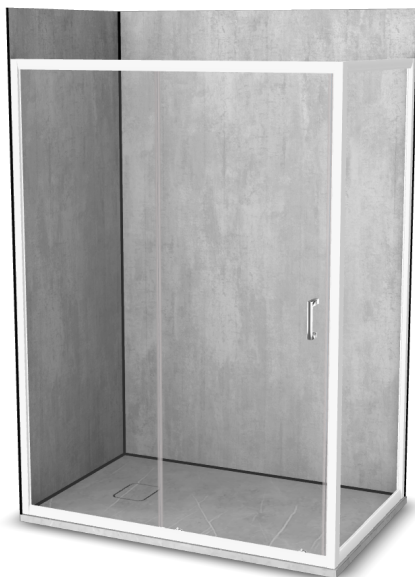

Vinova Equi 80x100

Réf: CV28LWB2A

<https://www.roth-france.fr>

CV28LWB2A

CODE

LIBELLÉ

PPHT

1422000014 Espace de douche Vinova Equi 80x100 composé de :

1843.000 EUR

*une paroi de douche **EI CL2** finition Blanc*

*une paroi **EI FIX** finition Blanc pour le montage en angle*

*un receveur **Natura SH Gris Veine** de dimensions **1000x800x36 mm***

*les panneaux muraux **PREPANEL Beton Gris***

les profilés, connecteurs et bouchons Noir

Retrouvez votre configuration

Scannez-moi !