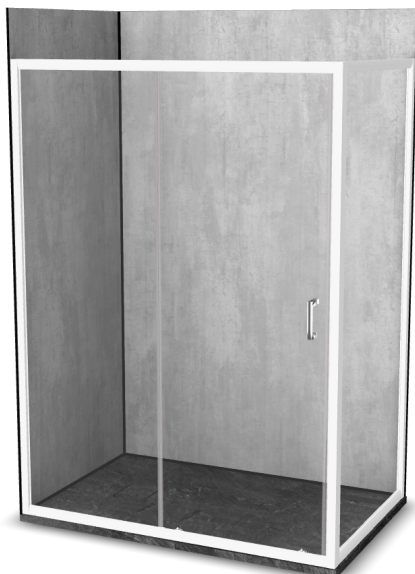

Vinova Equi 80x100

Réf: CA28LWB2A

<https://www.roth-france.fr>

CA28LWB2A

CODE

LIBELLÉ

PPHT

1422000014 Espace de douche Vinova Equi 80x100 composé de :

1843.000 EUR

une paroi de douche EI CL2 finition Blanc

une paroi EI FIX finition Blanc pour le montage en angle

un receveur Natura SH Ardoxyde de dimensions 1000x800x36 mm

les panneaux muraux PREPANEL Beton Gris

les profilés, connecteurs et bouchons Noir

Retrouvez votre configuration

Scannez-moi !