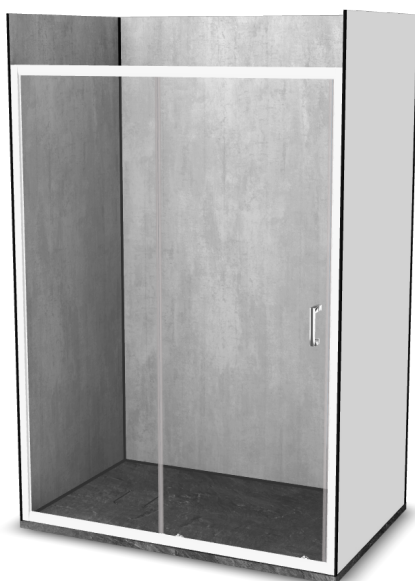

Vinova Equi 80x100

Réf: CA28LWB1A

<https://www.roth-france.fr>

CA28LWB1A

CODE

LIBELLÉ

PPHT

1422000014 Espace de douche Vinova Equi 80x100 composé de :

1843.000 EUR

une paroi de douche EI CL2 finition Blanc

un receveur Natura SH Ardoxyde de dimensions 1000x800x36 mm

les panneaux muraux PREPANEL Beton Gris

les profilés, connecteurs et bouchons Noir

Retrouvez votre configuration