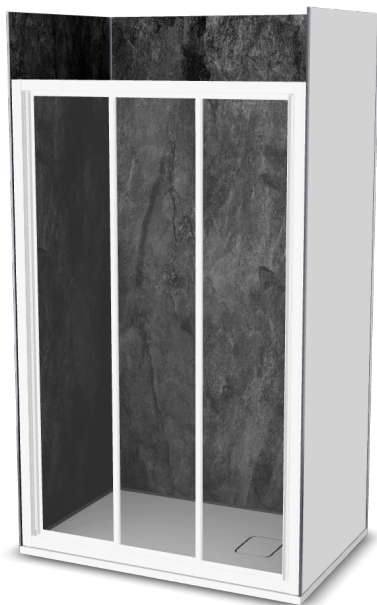

**Vinova Equi 80x90**

Réf: BW29LWS1B

<https://www.roth-france.fr>

BW29LWS1B

**CODE****LIBELLÉ****PPHT**

1422000013 Espace de douche Vinova Equi 80x90 composé de :

**2056.000 EUR***une paroi de douche **EI CL3** finition Blanc**un receveur **Natura SH Soft White** de dimensions 900x800x36 mm**les **panneaux muraux PREPANEL** Beton Noir**les profilés, connecteurs et bouchons Argent* **Retrouvez votre configuration****Scannez-moi !** 