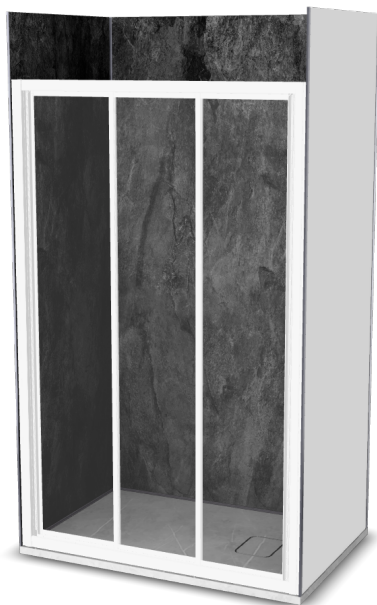

**Vinova Equi 80x90**

Réf: BV29LWS1B

<https://www.roth-france.fr>

BV29LWS1B

**CODE****LIBELLÉ****PPHT**

1422000013 Espace de douche Vinova Equi 80x90 composé de :

**2056.000 EUR***une paroi de douche **EI CL3** finition Blanc**un receveur **Natura SH Gris Veine** de dimensions 900x800x36 mm**les **panneaux muraux PREPANEL** Beton Noir**les profilés, connecteurs et bouchons Argent* **Retrouvez votre configuration****Scannez-moi !**