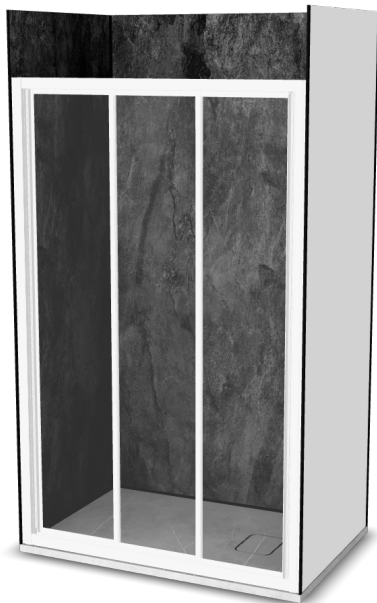

Vinova Equi 80x90

Réf: BV29LWB1B

<https://www.roth-france.fr>

BV29LWB1B

CODE**LIBELLÉ****PPHT**

1422000013 Espace de douche Vinova Equi 80x90 composé de :

2056.000 EUR*une paroi de douche **EI CL3** finition Blanc**un receveur **Natura SH Gris Veine** de dimensions 900x800x36 mm**les **panneaux muraux PREPANEL** Beton Noir**les profilés, connecteurs et bouchons Noir*