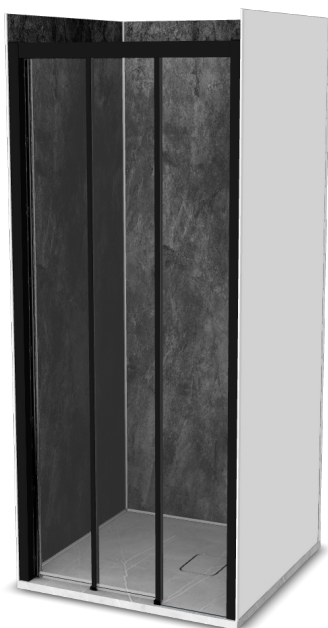

Vinova Cariba 80x90

Réf: BV13LBW3A

<https://www.roth-france.fr>

BV13LBW3A

CODE**LIBELLÉ****PPHT**

1422000001 Espace de douche Vinova Cariba 80x90 composé de :

2236.000 EUR*une paroi de douche CI C2R finition Noir Soft**une paroi CI C2L finition Noir Soft pour le montage en acces angle**un receveur Natura SH Gris Veine de dimensions 900x800x36 mm**les panneaux muraux PREPANEL Beton Gris**les profilés, connecteurs et bouchons Blanc* **Retrouvez votre configuration****Scannez-moi !**