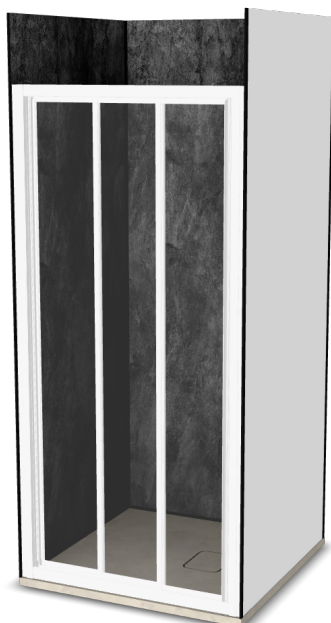

Vinova Cariba 80x90

Réf: BV13LBB3B

<https://www.roth-france.fr>

BV13LBB3B

CODE**LIBELLÉ****PPHT**

1422000001 Espace de douche Vinova Cariba 80x90 composé de :

2236.000 EUR*une paroi de douche CI C2R finition Noir Soft**une paroi CI C2L finition Noir Soft pour le montage en acces angle**un receveur Natura SH Gris Veine de dimensions 900x800x36 mm**les panneaux muraux PREPANEL Beton Noir**les profilés, connecteurs et bouchons Noir* **Retrouvez votre configuration****Scannez-moi !** 