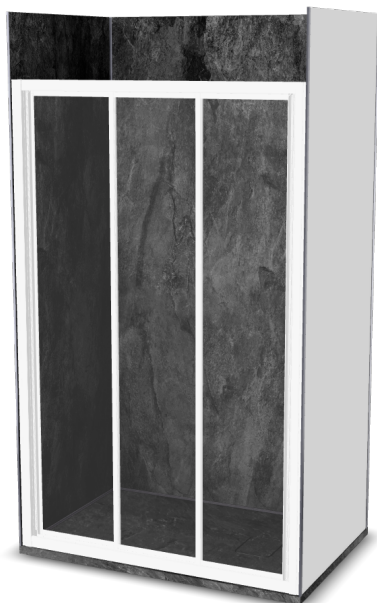

Vinova Equi 80x90

Réf: BA29LWS1B

<https://www.roth-france.fr>

BA29LWS1B

CODE**LIBELLÉ****PPHT**

1422000013 Espace de douche Vinova Equi 80x90 composé de :

2056.000 EUR*une paroi de douche **EI CL3** finition Blanc**un receveur **Natura SH Ardoxyde** de dimensions 900x800x36 mm**les **panneaux muraux PREPANEL** Beton Noir**les profilés, connecteurs et bouchons Argent*