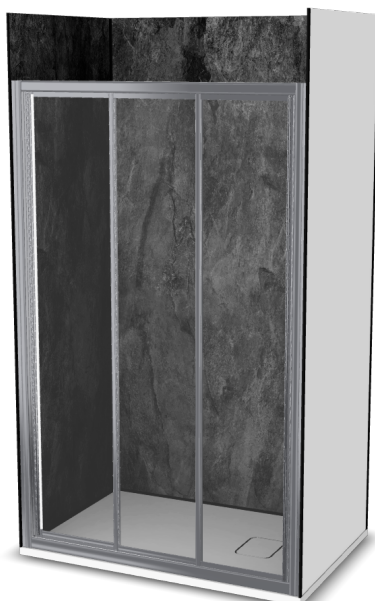

Vinova Cariba 80x90

Réf: BA13PBW3D

<https://www.roth-france.fr>

BA13PBW3D

CODE**LIBELLÉ****PPHT**

1422000001 Espace de douche Vinova Cariba 80x90 composé de :

2236.000 EUR*une paroi de douche CI C2R finition Noir Soft**une paroi CI C2L finition Noir Soft pour le montage en acces angle**un receveur Natura SH Ardoxyde de dimensions 900x800x36 mm**les panneaux muraux PREPANEL Uni Blanc**les profilés, connecteurs et bouchons Blanc* **Retrouvez votre configuration****Scannez-moi !** 