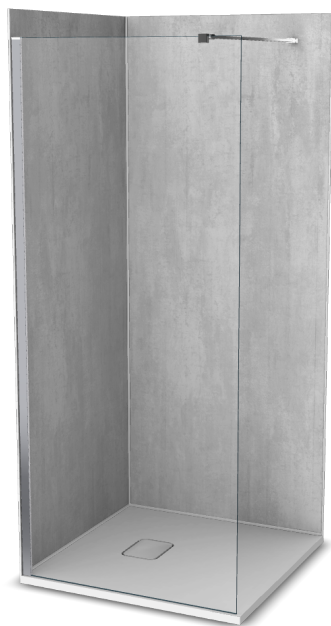

Vinova walk-in 80x80

Réf: AW33LSW4A

<https://www.roth-france.fr>

AW33LSW4A

CODE**LIBELLÉ****PPHT**

1422000024 Espace de douche Vinova walk-in 80x80 composé de :

1441.000 EUR*une paroi de douche EI TWF finition Argent Poli**un receveur Natura SH Soft White de dimensions 800x800x36 mm**les panneaux muraux PREPANEL Beton Gris**les profilés, connecteurs et bouchons Blanc* **Retrouvez votre configuration****Scannez-moi !**