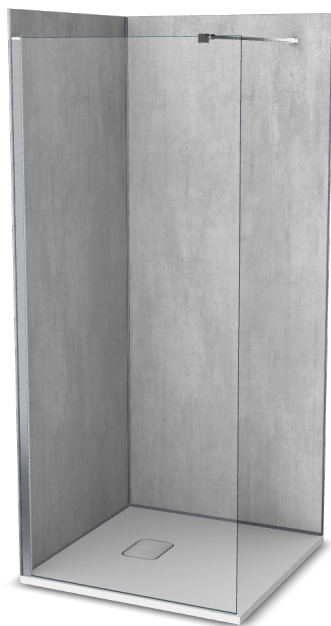

Vinova walk-in 80x80

Réf: AW33LSS4A

<https://www.roth-france.fr>

AW33LSS4A

CODE**LIBELLÉ****PPHT**

1422000024 Espace de douche Vinova walk-in 80x80 composé de :

1441.000 EUR*une paroi de douche EI TWF finition Argent Poli**un receveur Natura SH Soft White de dimensions 800x800x36 mm**les panneaux muraux PREPANEL Beton Gris**les profilés, connecteurs et bouchons Argent* **Retrouvez votre configuration****Scannez-moi !**