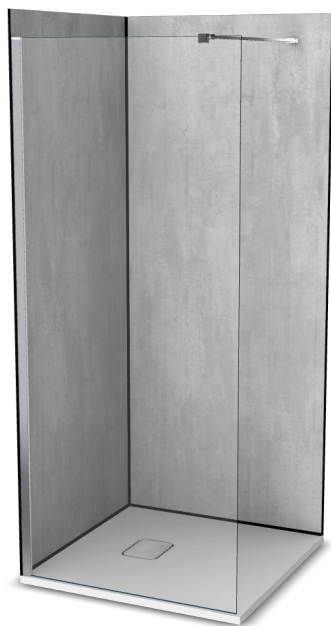

Vinova walk-in 80x80

Réf: AW33LSB4A

<https://www.roth-france.fr>

AW33LSB4A

CODE**LIBELLÉ****PPHT**

1422000024 Espace de douche Vinova walk-in 80x80 composé de :

1441.000 EUR*une paroi de douche EI TWF finition Argent Poli**un receveur Natura SH Soft White de dimensions 800x800x36 mm**les panneaux muraux PREPANEL Beton Gris**les profilés, connecteurs et bouchons Noir*