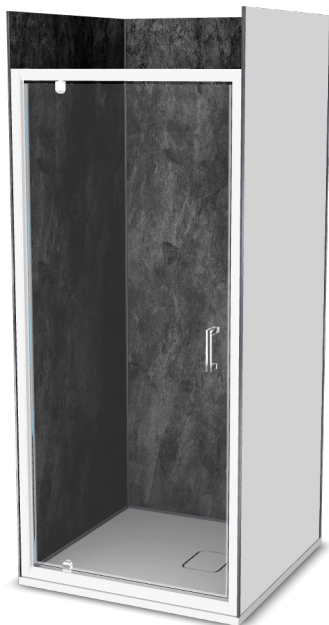

## Vinova Equi 80x80

Réf: AW32LWS1B

<https://www.roth-france.fr>

AW32LWS1B

CODE

LIBELLÉ

PPHT

1422000012 Espace de douche Vinova Equi 80x80 composé de :

**1754.000 EUR**

*une paroi de douche EI PIV finition Blanc*

*un receveur Natura SH Soft White de dimensions 800x800x36 mm*

*les panneaux muraux PREPANEL Beton Noir*

*les profilés, connecteurs et bouchons Argent*