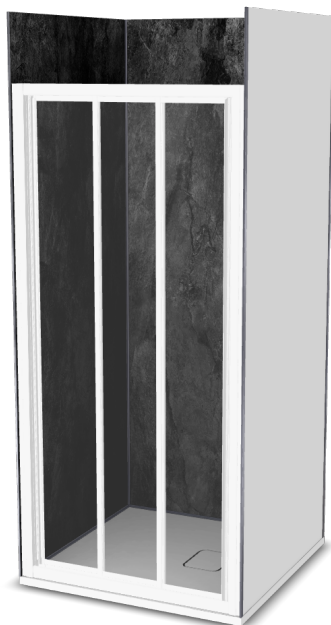

Vinova Equi 80x80

Réf: AW29LWS1B

<https://www.roth-france.fr>

AW29LWS1B

CODE

LIBELLÉ

PPHT

1422000012 Espace de douche Vinova Equi 80x80 composé de :

1754.000 EUR

*une paroi de douche **EI CL3** finition Blanc*

*un receveur **Natura SH Soft White** de dimensions 800x800x36 mm*

*les **panneaux muraux PREPANEL** Beton Noir*

les profilés, connecteurs et bouchons Argent