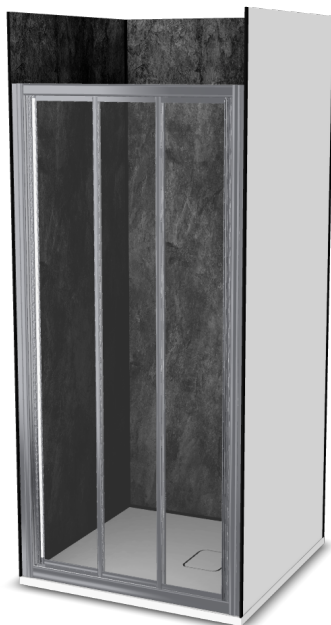

Vinova Equi 80x80

Réf: AW29LSB1B

<https://www.roth-france.fr>

AW29LSB1B

CODE**LIBELLÉ****PPHT**

1422000012 Espace de douche Vinova Equi 80x80 composé de :

1754.000 EUR*une paroi de douche EI CL3 finition Argent Poli**un receveur Natura SH Soft White de dimensions 800x800x36 mm**les panneaux muraux PREPANEL Beton Noir**les profilés, connecteurs et bouchons Noir* **Retrouvez votre configuration****Scannez-moi !** 