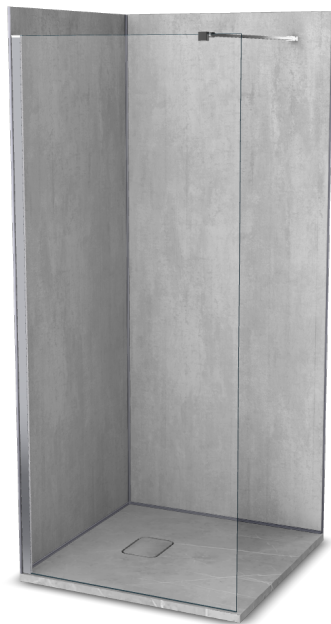

Vinova walk-in 80x80

Réf: AV33LSS4A

<https://www.roth-france.fr>

AV33LSS4A

CODE

LIBELLÉ

PPHT

1422000024 Espace de douche Vinova walk-in 80x80 composé de :

1441.000 EUR

une paroi de douche EI TWF finition Argent Poli

un receveur Natura SH Gris Veine de dimensions 800x800x36 mm

les panneaux muraux PREPANEL Beton Gris

les profilés, connecteurs et bouchons Argent