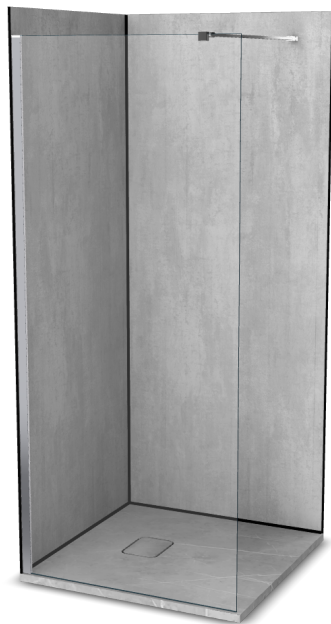

Vinova walk-in 80x80

Réf: AV33LSB4A

<https://www.roth-france.fr>

AV33LSB4A

CODE**LIBELLÉ****PPHT**

1422000024 Espace de douche Vinova walk-in 80x80 composé de :

1441.000 EUR*une paroi de douche EI TWF finition Argent Poli**un receveur Natura SH Gris Veine de dimensions 800x800x36 mm**les panneaux muraux PREPANEL Beton Gris**les profilés, connecteurs et bouchons Noir* **Retrouvez votre configuration****Scannez-moi !** 