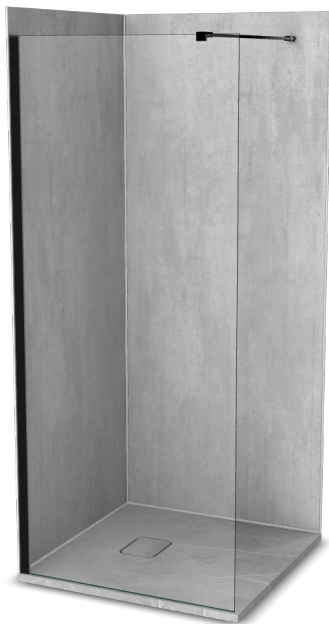

Vinova walk-in 80x80

Réf: AV33LBW4A

<https://www.roth-france.fr>

AV33LBW4A

CODE**LIBELLÉ****PPHT**

1422000024 Espace de douche Vinova walk-in 80x80 composé de :

1441.000 EUR*une paroi de douche EI TWF finition Noir Soft**un receveur Natura SH Gris Veine de dimensions 800x800x36 mm**les panneaux muraux PREPANEL Beton Gris**les profilés, connecteurs et bouchons Blanc*