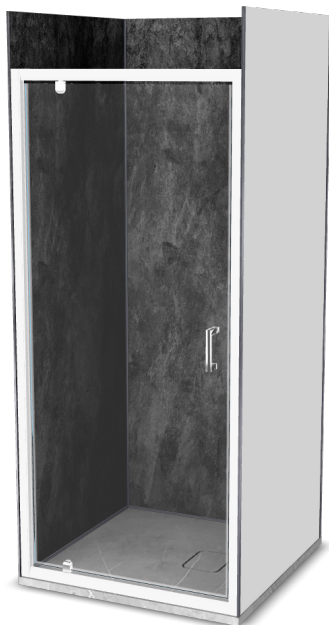

Vinova Equi 80x80

Réf: AV32LWS1B

<https://www.roth-france.fr>

AV32LWS1B

CODE

LIBELLÉ

PPHT

1422000012 Espace de douche Vinova Equi 80x80 composé de :

1754.000 EUR

une paroi de douche EI PIV finition Blanc

un receveur Natura SH Gris Veine de dimensions 800x800x36 mm

les panneaux muraux PREPANEL Beton Noir

les profilés, connecteurs et bouchons Argent

Retrouvez votre configuration