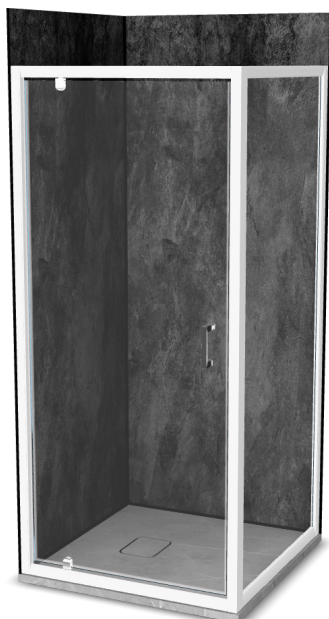

Vinova Equi 80x80

Réf: AV32LWB2B

<https://www.roth-france.fr>

AV32LWB2B

CODE

LIBELLÉ

PPHT

1422000012 Espace de douche Vinova Equi 80x80 composé de :

1754.000 EUR

*une paroi de douche **EI PIV** finition Blanc*

*une paroi **EI FIX** finition Blanc pour le montage en angle*

*un receveur **Natura SH Gris Veine** de dimensions 800x800x36 mm*

*les panneaux muraux **PREPANEL Beton Noir***

les profilés, connecteurs et bouchons Noir

Retrouvez votre configuration

Scannez-moi !