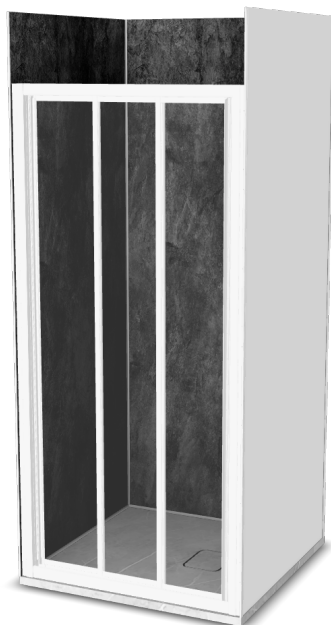

**Vinova Equi 80x80**

Réf: AV29LWW1B

<https://www.roth-france.fr>

AV29LWW1B

**CODE****LIBELLÉ****PPHT**

1422000012 Espace de douche Vinova Equi 80x80 composé de :

**1754.000 EUR***une paroi de douche EI CL3 finition Blanc**un receveur Natura SH Gris Veine de dimensions 800x800x36 mm**les panneaux muraux PREPANEL Beton Noir**les profilés, connecteurs et bouchons Blanc*