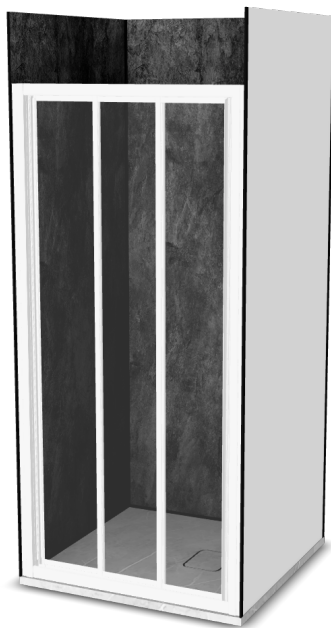

Vinova Equi 80x80

Réf: AV29LWB1B

<https://www.roth-france.fr>

AV29LWB1B

CODE**LIBELLÉ****PPHT**

1422000012 Espace de douche Vinova Equi 80x80 composé de :

1754.000 EUR*une paroi de douche EI CL3 finition Blanc**un receveur Natura SH Gris Veine de dimensions 800x800x36 mm**les panneaux muraux PREPANEL Beton Noir**les profilés, connecteurs et bouchons Noir*