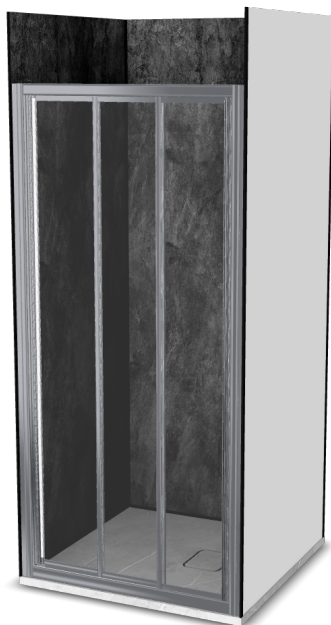

Vinova Equi 80x80

Réf: AV29LSB1B

<https://www.roth-france.fr>

AV29LSB1B

CODE**LIBELLÉ****PPHT**

1422000012 Espace de douche Vinova Equi 80x80 composé de :

1754.000 EUR*une paroi de douche EI CL3 finition Argent Poli**un receveur Natura SH Gris Veine de dimensions 800x800x36 mm**les panneaux muraux PREPANEL Beton Noir**les profilés, connecteurs et bouchons Noir*