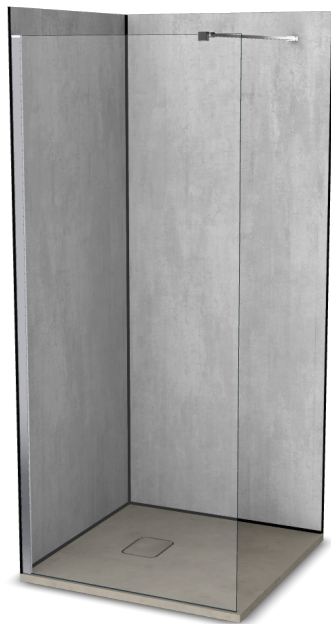

Vinova walk-in 80x80

Réf: AG33LSW4A

<https://www.roth-france.fr>

AG33LSW4A

CODE**LIBELLÉ****PPHT**

1422000024 Espace de douche Vinova walk-in 80x80 composé de :

1441.000 EUR*une paroi de douche EI TWF finition Argent Poli**un receveur Natura SH Greyge de dimensions 800x800x36 mm**les panneaux muraux PREPANEL Beton Gris**les profilés, connecteurs et bouchons Blanc* **Retrouvez votre configuration****Scannez-moi !**