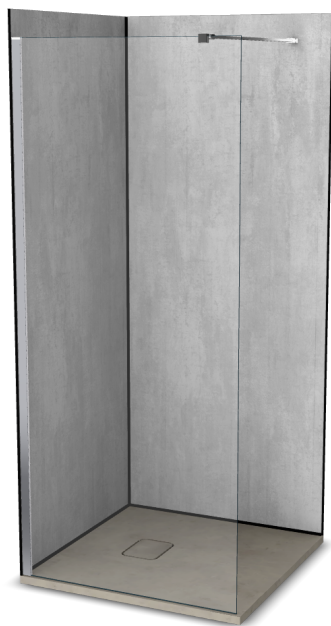

Vinova walk-in 80x80

Réf: AG33LSB4A

<https://www.roth-france.fr>

AG33LSB4A

CODE

LIBELLÉ

PPHT

1422000024 Espace de douche Vinova walk-in 80x80 composé de :

1441.000 EUR

une paroi de douche EI TWF finition Argent Poli

un receveur Natura SH Greyge de dimensions 800x800x36 mm

les panneaux muraux PREPANEL Beton Gris

les profilés, connecteurs et bouchons Noir

Retrouvez votre configuration