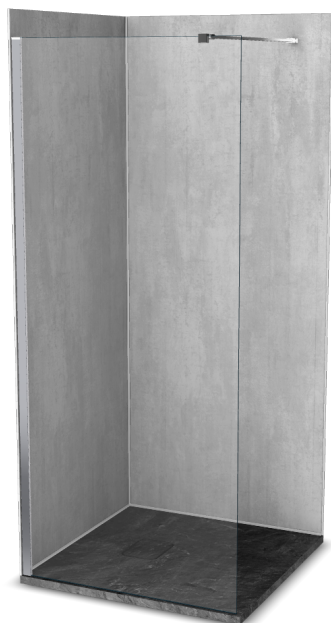

## Vinova walk-in 80x80

Réf: AA33LSW4A

<https://www.roth-france.fr>

AA33LSW4A

CODE

LIBELLÉ

PPHT

1422000024 Espace de douche Vinova walk-in 80x80 composé de :

**1441.000 EUR**

*une paroi de douche EI TWF finition Argent Poli*

*un receveur Natura SH Ardoxyde de dimensions 800x800x36 mm*

*les panneaux muraux PREPANEL Beton Gris*

*les profilés, connecteurs et bouchons Blanc*