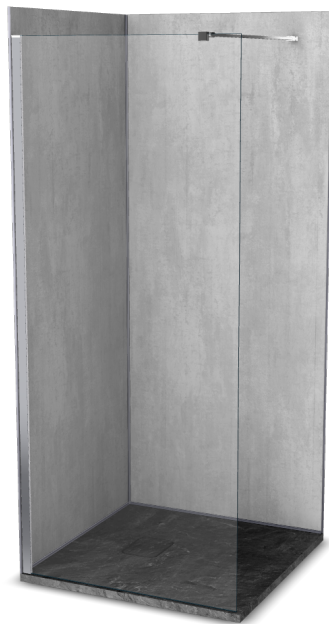

**Vinova walk-in 80x80**

Réf: AA33LSS4A

<https://www.roth-france.fr>

AA33LSS4A

**CODE****LIBELLÉ****PPHT**

1422000024 Espace de douche Vinova walk-in 80x80 composé de :

**1441.000 EUR***une paroi de douche EI TWF finition Argent Poli**un receveur Natura SH Ardoxyde de dimensions 800x800x36 mm**les panneaux muraux PREPANEL Beton Gris**les profilés, connecteurs et bouchons Argent* **Retrouvez votre configuration****Scannez-moi !**