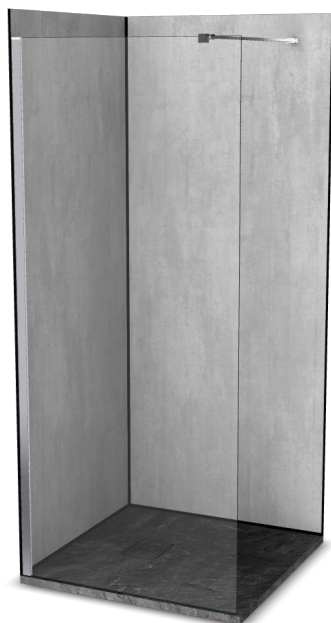

Vinova walk-in 80x80

Réf: AA33LSB4A

<https://www.roth-france.fr>

AA33LSB4A

CODE

LIBELLÉ

PPHT

1422000024 Espace de douche Vinova walk-in 80x80 composé de :

1441.000 EUR

une paroi de douche EI TWF finition Argent Poli

un receveur Natura SH Ardoxyde de dimensions 800x800x36 mm

les panneaux muraux PREPANEL Beton Gris

les profilés, connecteurs et bouchons Noir

Retrouvez votre configuration