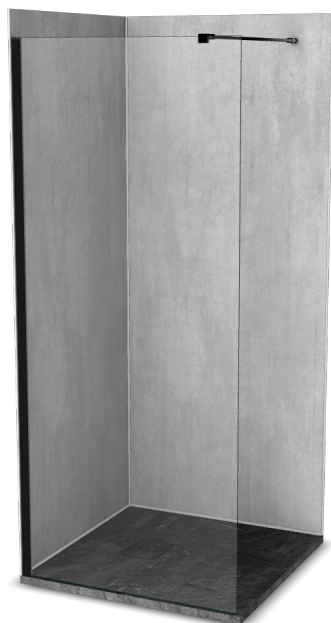

Vinova walk-in 80x80

Réf: AA33LBW4A

<https://www.roth-france.fr>

AA33LBW4A

CODE**LIBELLÉ****PPHT**

1422000024 Espace de douche Vinova walk-in 80x80 composé de :

1441.000 EUR*une paroi de douche EI TWF finition Noir Soft**un receveur Natura SH Ardoxyde de dimensions 800x800x36 mm**les panneaux muraux PREPANEL Beton Gris**les profilés, connecteurs et bouchons Blanc*