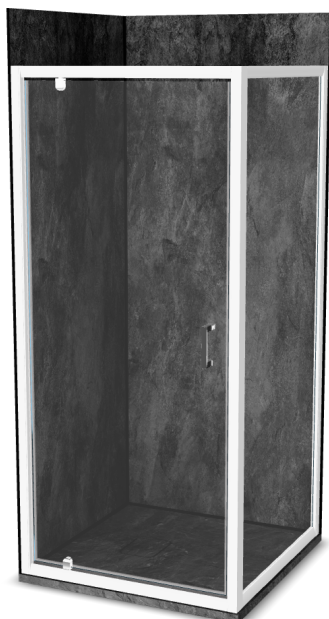

Vinova Equi 80x80

Réf: AA32LWB2B

<https://www.roth-france.fr>

AA32LWB2B

CODE**LIBELLÉ****PPHT**

1422000012 Espace de douche Vinova Equi 80x80 composé de :

1754.000 EUR*une paroi de douche EI PIV finition Blanc**une paroi EI FIX finition Blanc pour le montage en angle**un receveur Natura SH Ardoxyde de dimensions 800x800x36 mm**les panneaux muraux PREPANEL Beton Noir**les profilés, connecteurs et bouchons Noir*